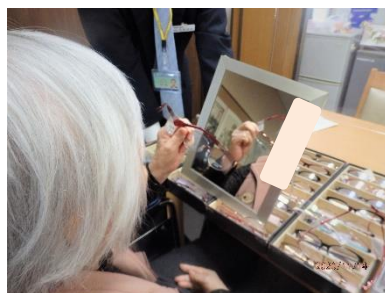

お任せ下さい。

こだわりは、フレームの**色**でした! もちろん、視力の回復は、メガネを作る上での必須条件ですが、オシャレな人は、フレームにこだわります。何本かを手に取り、鏡を見ながら確認されていました。最終的に選んだフレームの色は、ピンクに近い薄い紫色でした。**お似合いですよ!**

お**モ**ーかせ!オリンピック
開催、ガンバ!任せた**チュ**ー!コロナ
ワクチンもネ!

編集後記

この誌面が皆様のお手元に届くころは、クリスマス頃かと思います。早いもので、2020年も終わりです。コロナに振り回された1年間でした。(まだまだ振り回されそうですが...) 来年は、丑年! ゆっくりでもいいから前に前に進めるよう頑張っていきたい...と思っています。(この気持ち、忘れないようにメモでもしようかな?)